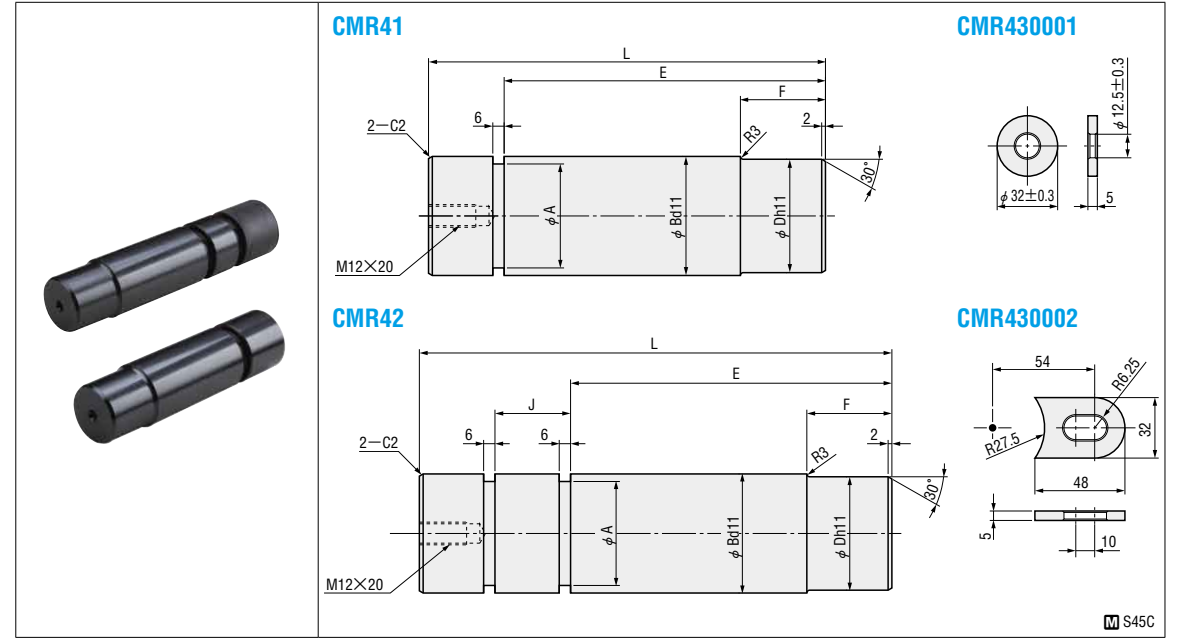

LIFTER PINS

RETAINER PINS / STOPPERS

P	H	L	D	M	NAAMS Code	Catalog No.	
						Type	Code
35	125	165	45	10	L013512	CML01	3512
50	190	230	63	10	L015019		5019
63	280	320	76	10	L016328		6328
80	320	370	89	15	L018032		8032

Order
CML01 5019

Days to Ship

Price

B	D	F	E	A	L	NAAMS Code	Catalog No.	
							Type	Code
25	22	25	75	17	110	R412511	CMR41	2511
35	32	30	95	27	130	R413513		3513
50	47	35	135	42	170	R415017		5017
63	60	45	170	55	210	R416321		6321