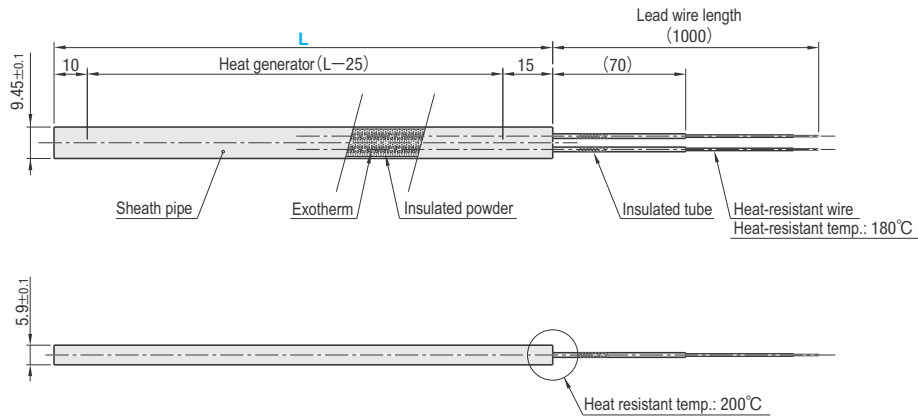

**NEW**

CARTRIDGE HEATERS  
**FLEXIBLE HEATER**

RoHS10

**MSCHS**

W/cm <sup>2</sup> (Watt density)	Part Number	L 1mm increments	V (Voltage) selection	W (Wattage) 10W increments	Unit Price 1~9 pcs
$2 \leq W/cm^2 \leq 30$ $W/cm^2 = W / \{D \times (L - 12) \times 3.14 / 100\}$	<b>MSCHS</b>	100 ~ 200	200 220	100~3000	<b>Quotation</b>
		201 ~ 300			
		301 ~ 400			
		401 ~ 500			
		501 ~ 600			
		601 ~ 700			
		701 ~ 800			
		801 ~ 900			
		901~1000			
		1001~1100			
		1101~1200			
		1201~1300			
		1301~1400			
		1401~1500			
		1501~1600			
		1601~1700			
1701~1800					
1801~1900					
1901~2000					

Order

Part Number — L — V — W  
MSCHS — 150 — V200 — W400

Days to Ship

**Quotation**

Price

**Quotation**