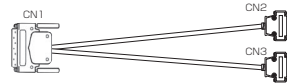

Outline Image Drawing