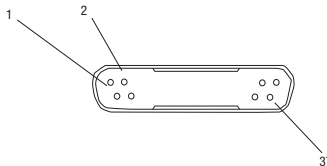

D-sub 37-core Male Connector Contact Arrangement Diagram

When selecting 68-core

CN1 Pin No.	Wire Core Identification			CN2 Pin No.
	Pair Number	Cable Color	Line Color	
1	1 Pair	Orange	Black 1	1
35		Orange	Red 1	35
2	2 Pairs	Gray	Black 1	2
36		Gray	Red 1	36
3	3 Pairs	White	Black 1	3
37		White	Red 1	37
4	4 Pairs	Yellow	Black 1	4
38		Yellow	Red 1	38
5	5 Pairs	Pink	Black 1	5
39		Pink	Red 1	39
6	6 Pairs	Orange	Black 2	6
40		Orange	Red 2	40
7	7 Pairs	Gray	Black 2	7
41		Gray	Red 2	41
8	8 Pairs	White	Black 2	8
42		White	Red 2	42
9	9 Pairs	Yellow	Black 2	9
43		Yellow	Red 2	43
10	10 Pairs	Pink	Black 2	10
44		Pink	Red 2	44
11	11 Pairs	Orange	Black 3	11
45		Orange	Red 3	45
12	12 Pairs	Gray	Black 3	12
46		Gray	Red 3	46
13	13 Pairs	White	Black 3	13
47		White	Red 3	47
14	14 Pairs	Yellow	Black 3	14
48		Yellow	Red 3	48
15	15 Pairs	Pink	Black 3	15
49		Pink	Red 3	49
16	16 Pairs	Orange	Black 4	16
50		Orange	Red 4	50
17	17 Pairs	Gray	Black 4	17
51		Gray	Red 4	51
18	18 Pairs	White	Black 4	18
52		White	Red 4	52
19	19 Pairs	Yellow	Black 4	19
53		Yellow	Red 4	53
20	20 Pairs	Pink	Black 4	20
54		Pink	Red 4	54
21	21 Pairs	Orange	Black continuous	21
55		Orange	Red continuous	55
22	22 Pairs	Gray	Black continuous	22
56		Gray	Red continuous	56
23	23 Pairs	White	Black continuous	23
57		White	Red continuous	57
24	24 Pairs	Yellow	Black continuous	24
58		Yellow	Red continuous	58
25	25 Pairs	Pink	Black continuous	25
59		Pink	Red continuous	59
26	26 Pairs	Orange	Long Black 1	26
60		Orange	Long Red 1	60
27	27 Pairs	Gray	Long Black 1	27
61		Gray	Long Red 1	61
28	28 Pairs	White	Long Black 1	28
62		White	Long Red 1	62
29	29 Pairs	Yellow	Long Black 1	29
63		Yellow	Long Red 1	63
30	30 Pairs	Pink	Long Black 1	30
64		Pink	Long Red 1	64
31	31 Pairs	Orange	Long Black 2	31
65		Orange	Long Red 2	65
32	32 Pairs	Gray	Long Black 2	32
66		Gray	Long Red 2	66
33	33 Pairs	White	Long Black 2	33
67		White	Long Red 2	67
34	34 Pairs	Yellow	Long Black 2	34
68		Yellow	Long Red 2	68
		Shield		

(Note) HU type is fused in the order of CN2.